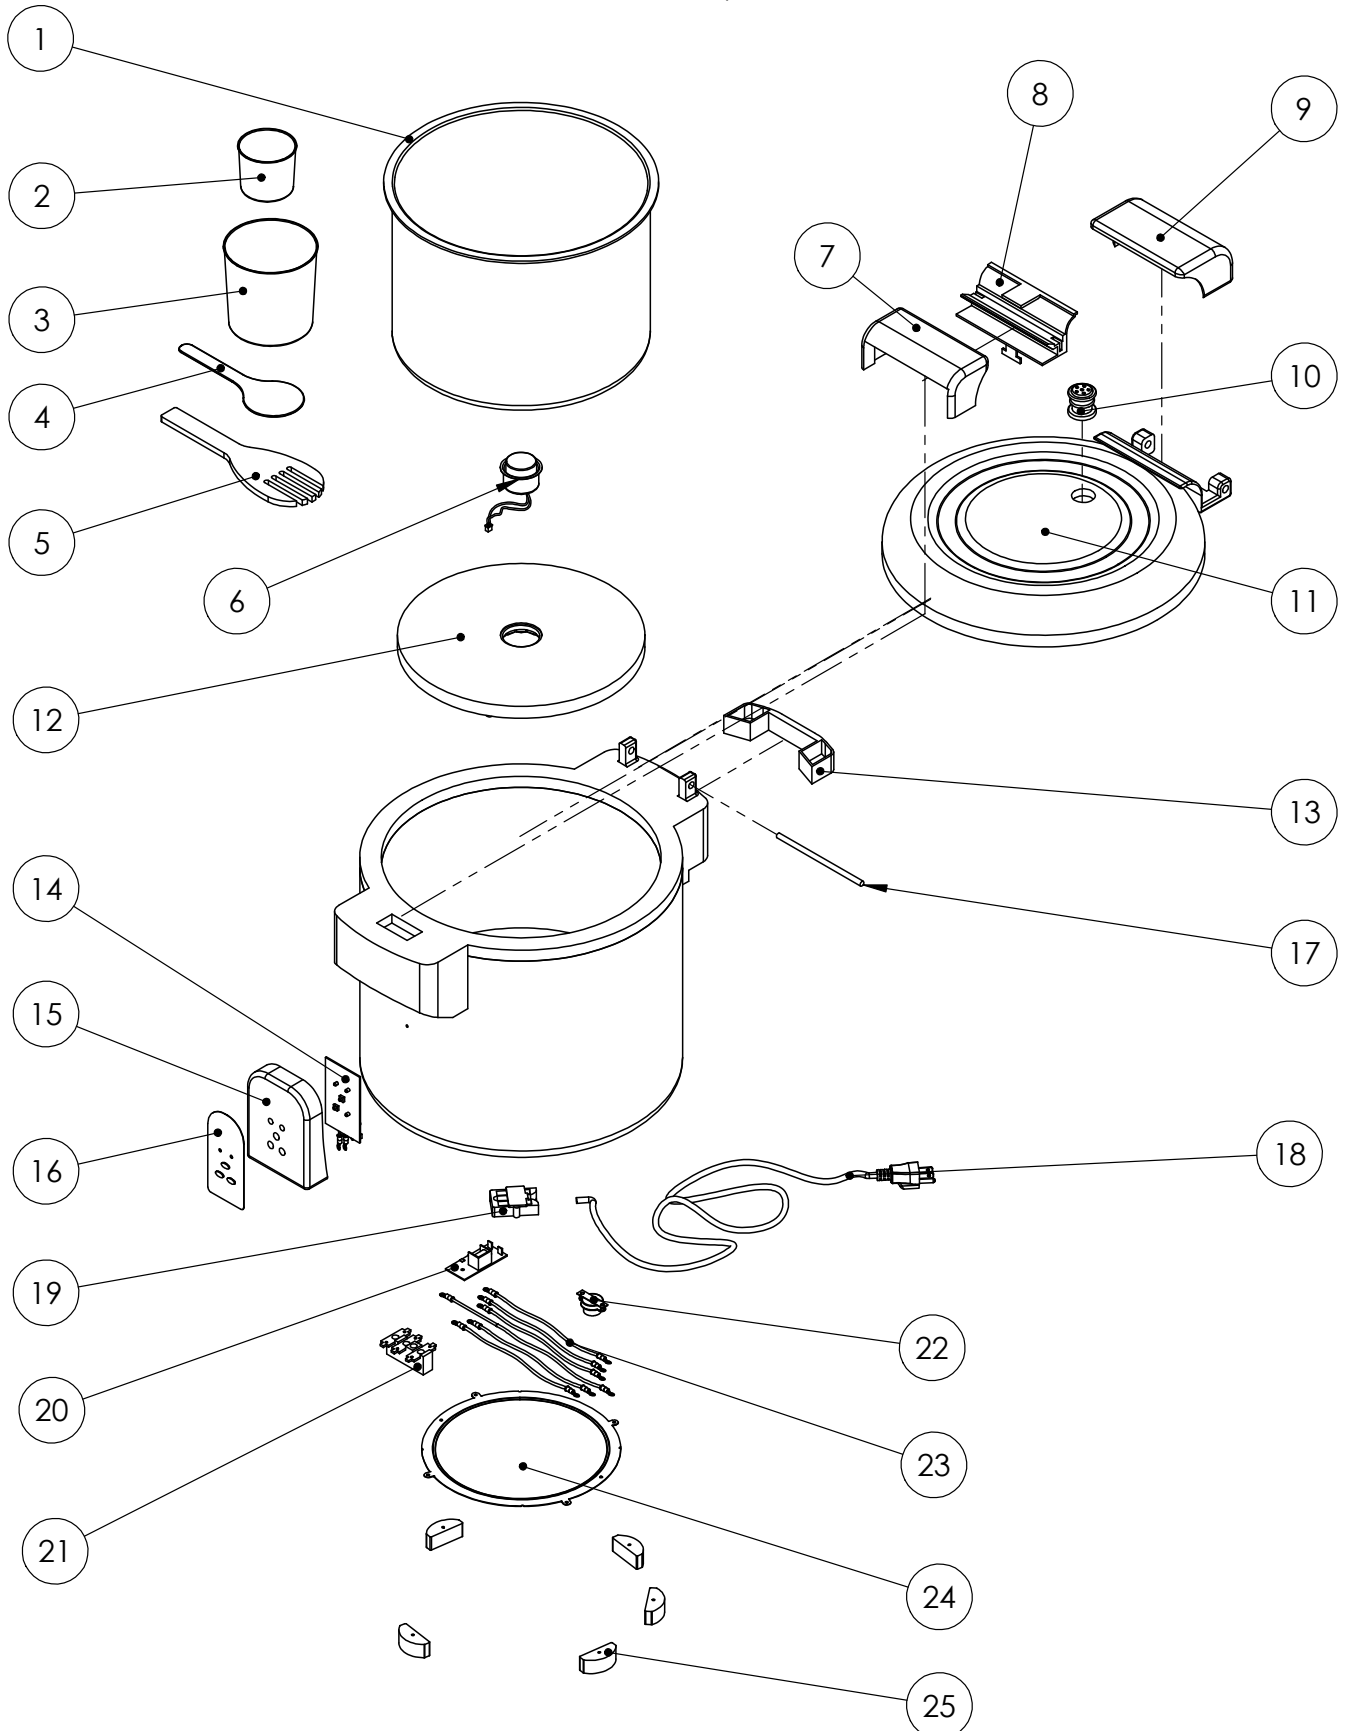

Parts Diagram
 Models: 57130, 57131

ERC-SS-PARTS 06142022

Parts List

Models: 57130, 57131

<u>ITEM #</u>	<u>QUANTITY</u>	<u>PART #</u>	<u>DESCRIPTION.</u>	<u>RICE COOKER MODEL #</u>
1	1	57130P	RICE POT	57130, 57131
2	1	58137MC	MEASURING CUP (SMALL)	57130, 57131
3	1	58130MC	MEASURING CUP (LARGE)	57130, 57131
4	1	57130S	RICE PADDLE	57130, 57131
5	1	56932-1	RICE PADDLE (FORK STYLE)	57130, 57131
6	1	56834S	SENSOR	57130, 57131
7	1	57130LL	FRONT UPPER LATCH COVER	57130, 57131
8	1	57130UL	FRONT UPPER LATCH ASSEMBLY	57130, 57131
9	1	57130ULC	REAR UPPER HINGE COVER	57130, 57131
10	1	57130VC	VENT OUTLET CAP	57130, 57131
11	1	57130CV	S/S COVER/LID ASSEMBLY (Includes 57130VC, 57130LL, 57130UL)	57130, 57131
12	1	57130HP	HEATER PLATE (120V)	57130
	1	57131HP	HEATER PLATE (230V)	57131
13	1	57130CC	CONDENSATE COLLECTOR	57130, 57131
14	1	57176	CONTROL BOARD (120V)	57130
	1	57177	CONTROL BOARD (230V)	57131
15	1	57130FP	CONTROL HOUSING	57130, 57131
16	1	57130-L	HOUSING LABEL	57130
	1	57131-L	HOUSING LABEL	57131
17	1	57130LP	LID -HINGE PIN	57130, 57131
18	1	56829	CORD & PLUG (120V)	57130
	1	57165	CORD & PLUG (230V)	57131
19	1	57130SR	STRAIN RELIEF	57130, 57131
20	1	57179	RELAY	57130, 57131
21	1	57180	CERAMIC BLOCK	ALL MODELS
22	1	56845S	THERMOSTAT	57130, 57131
23	1	57167	WIRE SET (6 WIRES PER SET)	57130, 57131
24	1	57130BP	BOTTOM PLATE	57130, 57131
25	5	57130FT	FOOT	57130, 57131