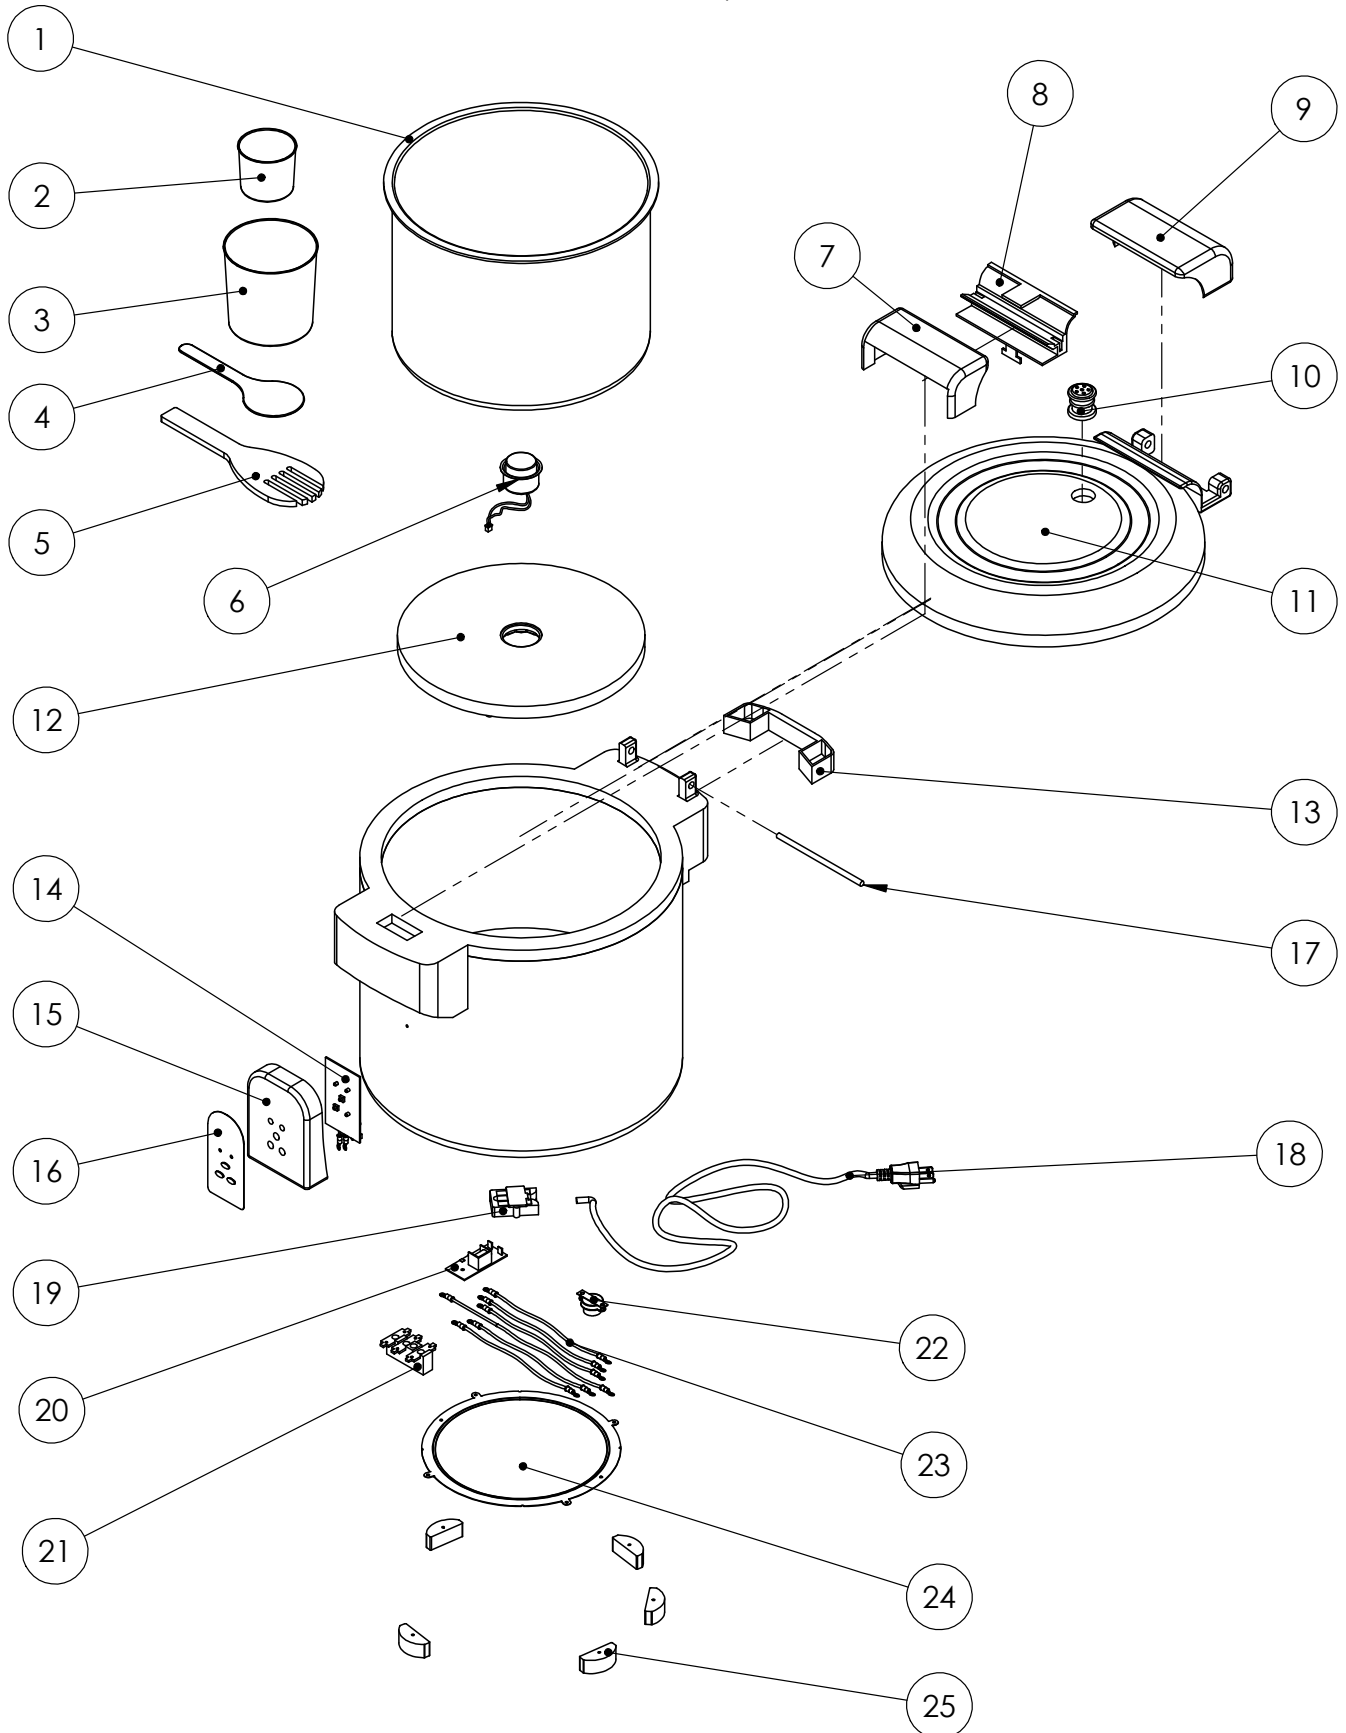

Parts Diagram
 Models: 57130, 57131

Parts List

Models: 57130, 57131

<u>ITEM #</u>	<u>QUANTITY</u>	<u>PART #</u>	<u>DESCRIPTION.</u>	<u>RICE COOKER MODEL #</u>
1	1	57130P	RICE POT	57130, 57131
2	1	58137MC	MEASURING CUP (SMALL)	57130, 57131
3	1	58130MC	MEASURING CUP (LARGE)	57130, 57131
4	1	57130S	RICE PADDLE	57130, 57131
5	1	56932-1	RICE PADDLE (FORK STYLE)	57130, 57131
6	1	56834S	SENSOR	57130, 57131
7	1	57130LL	FRONT UPPER LATCH COVER	57130, 57131
8	1	57130UL	FRONT UPPER LATCH ASSEMBLY	57130, 57131
9	1	57130ULC	REAR UPPER HINGE COVER	57130, 57131
10	1	57130VC	VENT OUTLET CAP	57130, 57131
11	1	57130CV	S/S COVER/LID ASSEMBLY (Includes 57130VC, 57130LL, 57130UL)	57130, 57131
12	1	57130HP	HEATER PLATE (120V)	57130
	1	57131HP	HEATER PLATE (230V)	57131
13	1	57130CC	CONDENSATE COLLECTOR	57130, 57131
14	1	57176	CONTROL BOARD (120V)	57130
	1	57177	CONTROL BOARD (230V)	57131
15	1	57130FP	CONTROL HOUSING	57130, 57131
16	1	57130-L	HOUSING LABEL	57130
	1	57131-L	HOUSING LABEL	57131
17	1	57130LP	LID -HINGE PIN	57130, 57131
18	1	56829	CORD & PLUG (120V)	57130
	1	57165	CORD & PLUG (230V)	57131
19	1	57130SR	STRAIN RELIEF	57130, 57131
20	1	57179	RELAY	57130, 57131
21	1	57180	CERAMIC BLOCK	ALL MODELS
22	1	56845S	THERMOSTAT	57130, 57131
23	1	57167	WIRE SET (6 WIRES PER SET)	57130, 57131
24	1	57130BP	BOTTOM PLATE	57130, 57131
25	5	57130FT	FOOT	57130, 57131